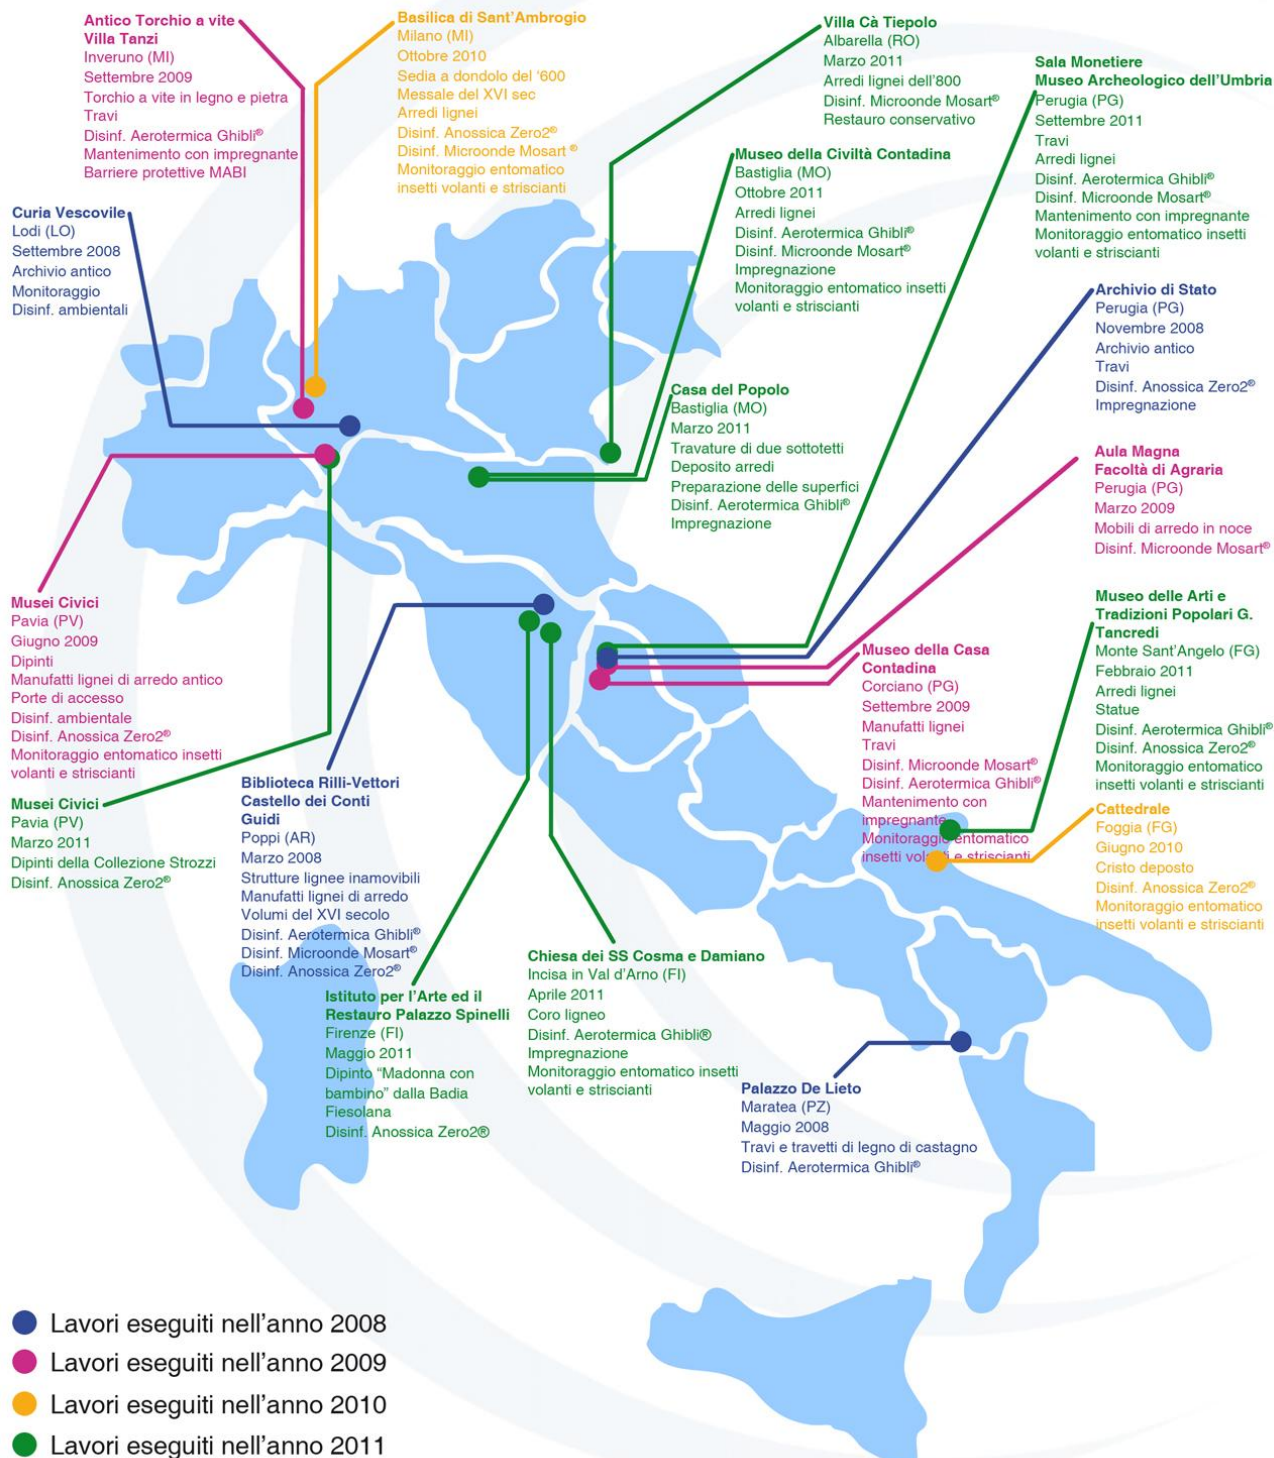

Referenze CIART | Trattamenti antitarlo eseguiti nell'ambito dei Beni Culturali

CIART S.r.l.

Sede Legale e Operativa: Via Cal del Molin 22/c
31025 Santa Lucia di Piave (TV)
Sede Operativa: Via Callano 161, interno 14
76121 Barletta (BT)